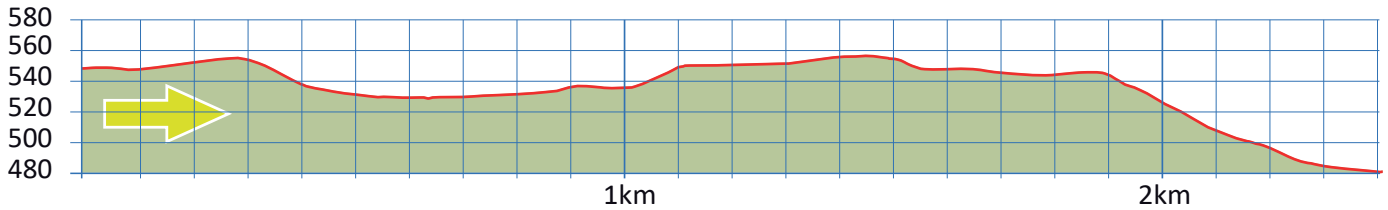

# BANNEGGWALD

21

8800 THALWIL

1'400

0

2.4 km

m.ü.M.

Bushaltestelle Gattiker Höhe,  
Richtung Thalwil

Bushaltestelle Gattiker Höhe  
Linie 140 und 240

Restaurant Gesundheitspark, am Ziel